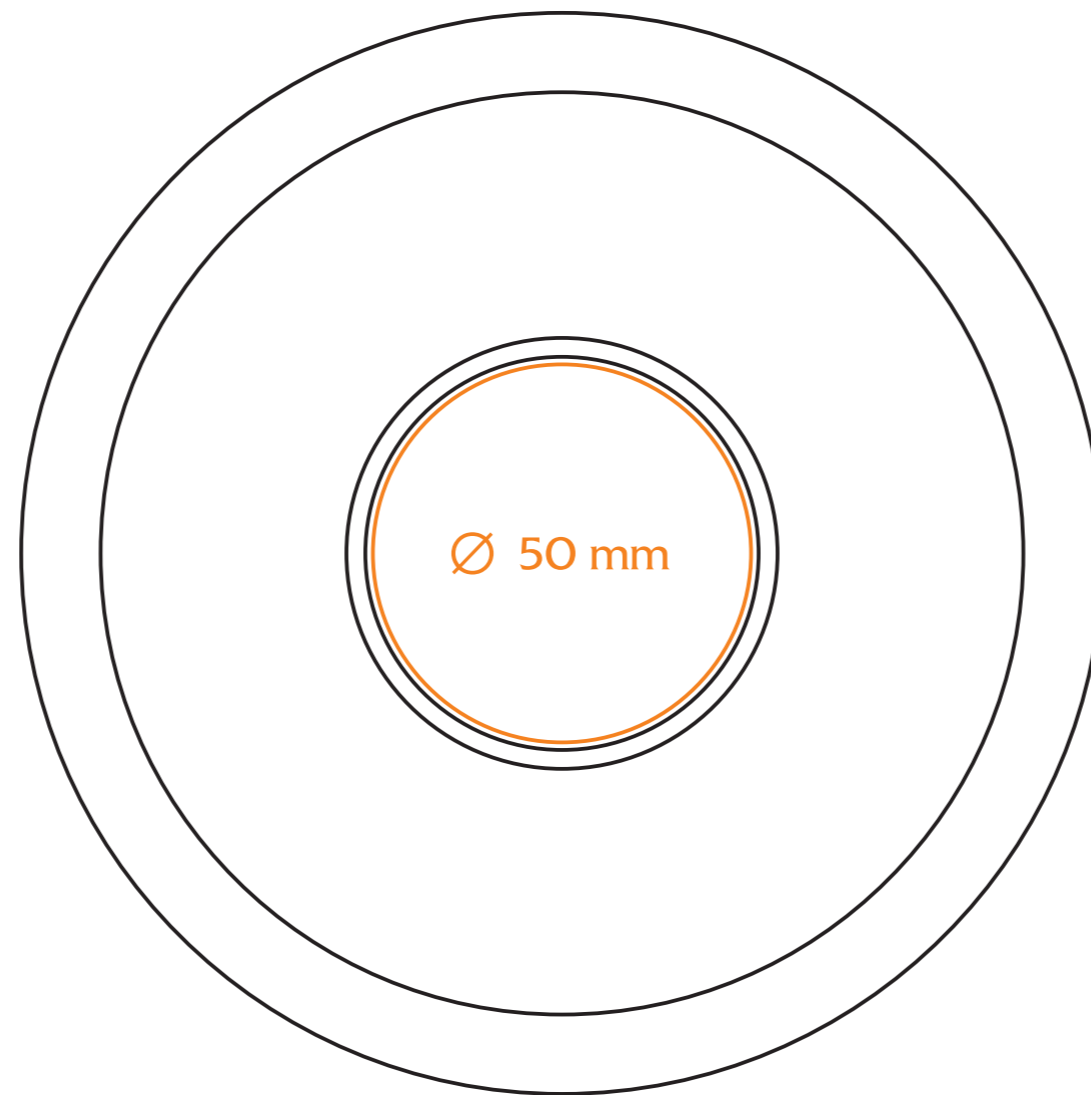

# C/213/P Slim Lady

160 ml / h: 81 mm / Ø 73 mm

- Nadruk wewnątrz na ściance / Imprint on the inside ..... 40 x 15 mm
- Nadruk wewnątrz na dnie / Imprint on the bottom (inside) ..... Ø 20 mm
- Nadruk od spodu / Imprint on the bottom (outside) ..... Ø 25 mm

# C/213/P Slim Lady

∅ spodek / saucer 140 mm