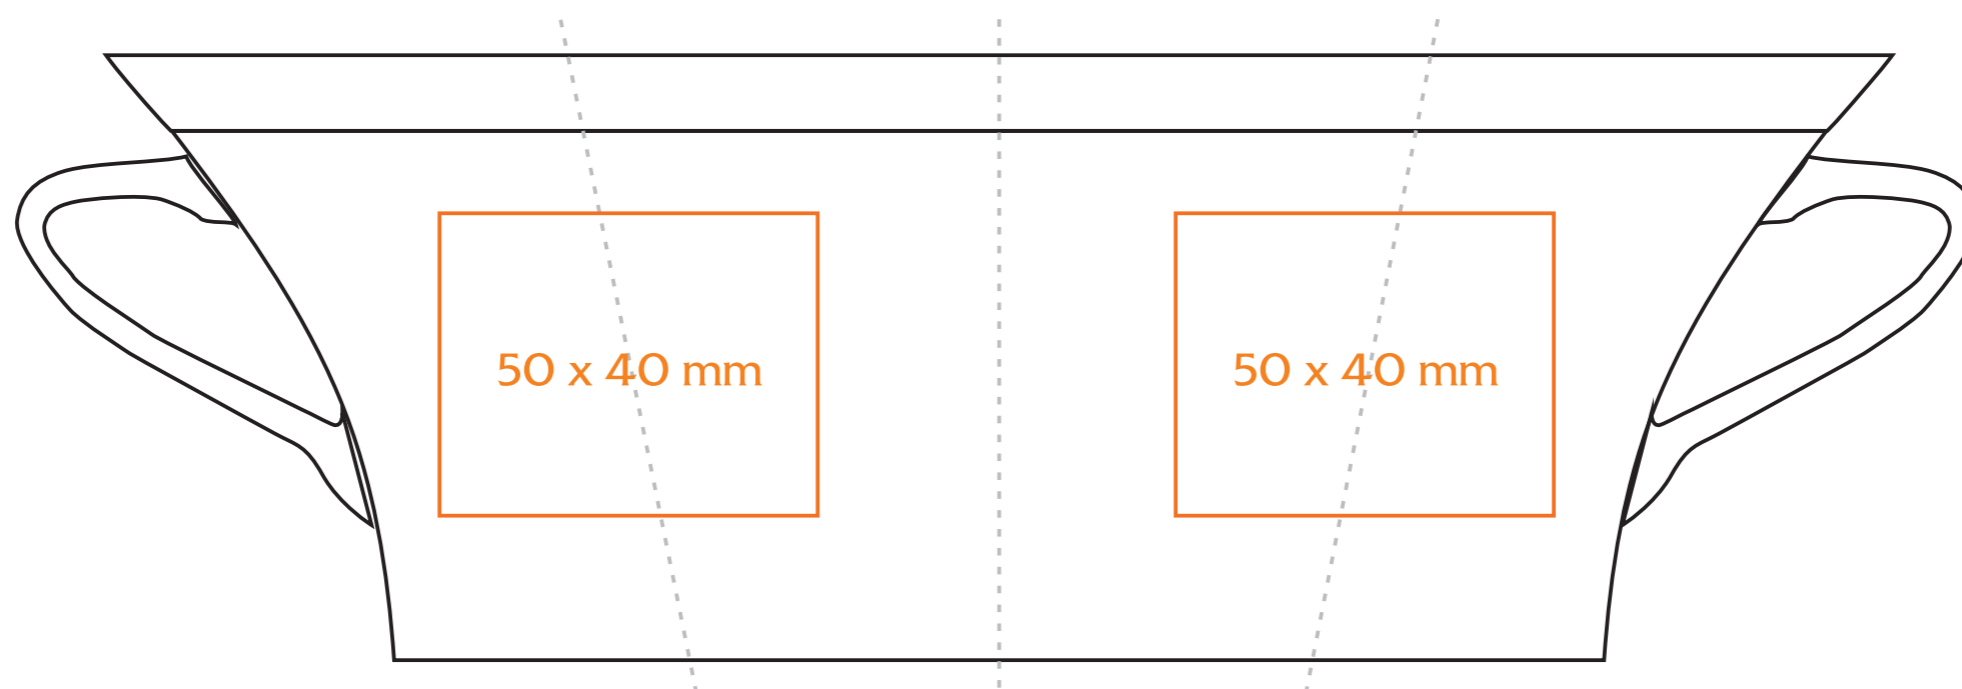

# C/213/P Slim Lady

160 ml / h: 81 mm / Ø 73 mm

- Nadruk wewnątrz na ściance / Imprint on the inside ..... 40 x 15 mm
- Nadruk wewnątrz na dnie / Imprint on the bottom (inside) ..... Ø 20 mm
- Nadruk od spodu / Imprint on the bottom (outside) ..... Ø 25 mm

# C/213/P Slim Lady

∅ spodek / saucer 140 mm