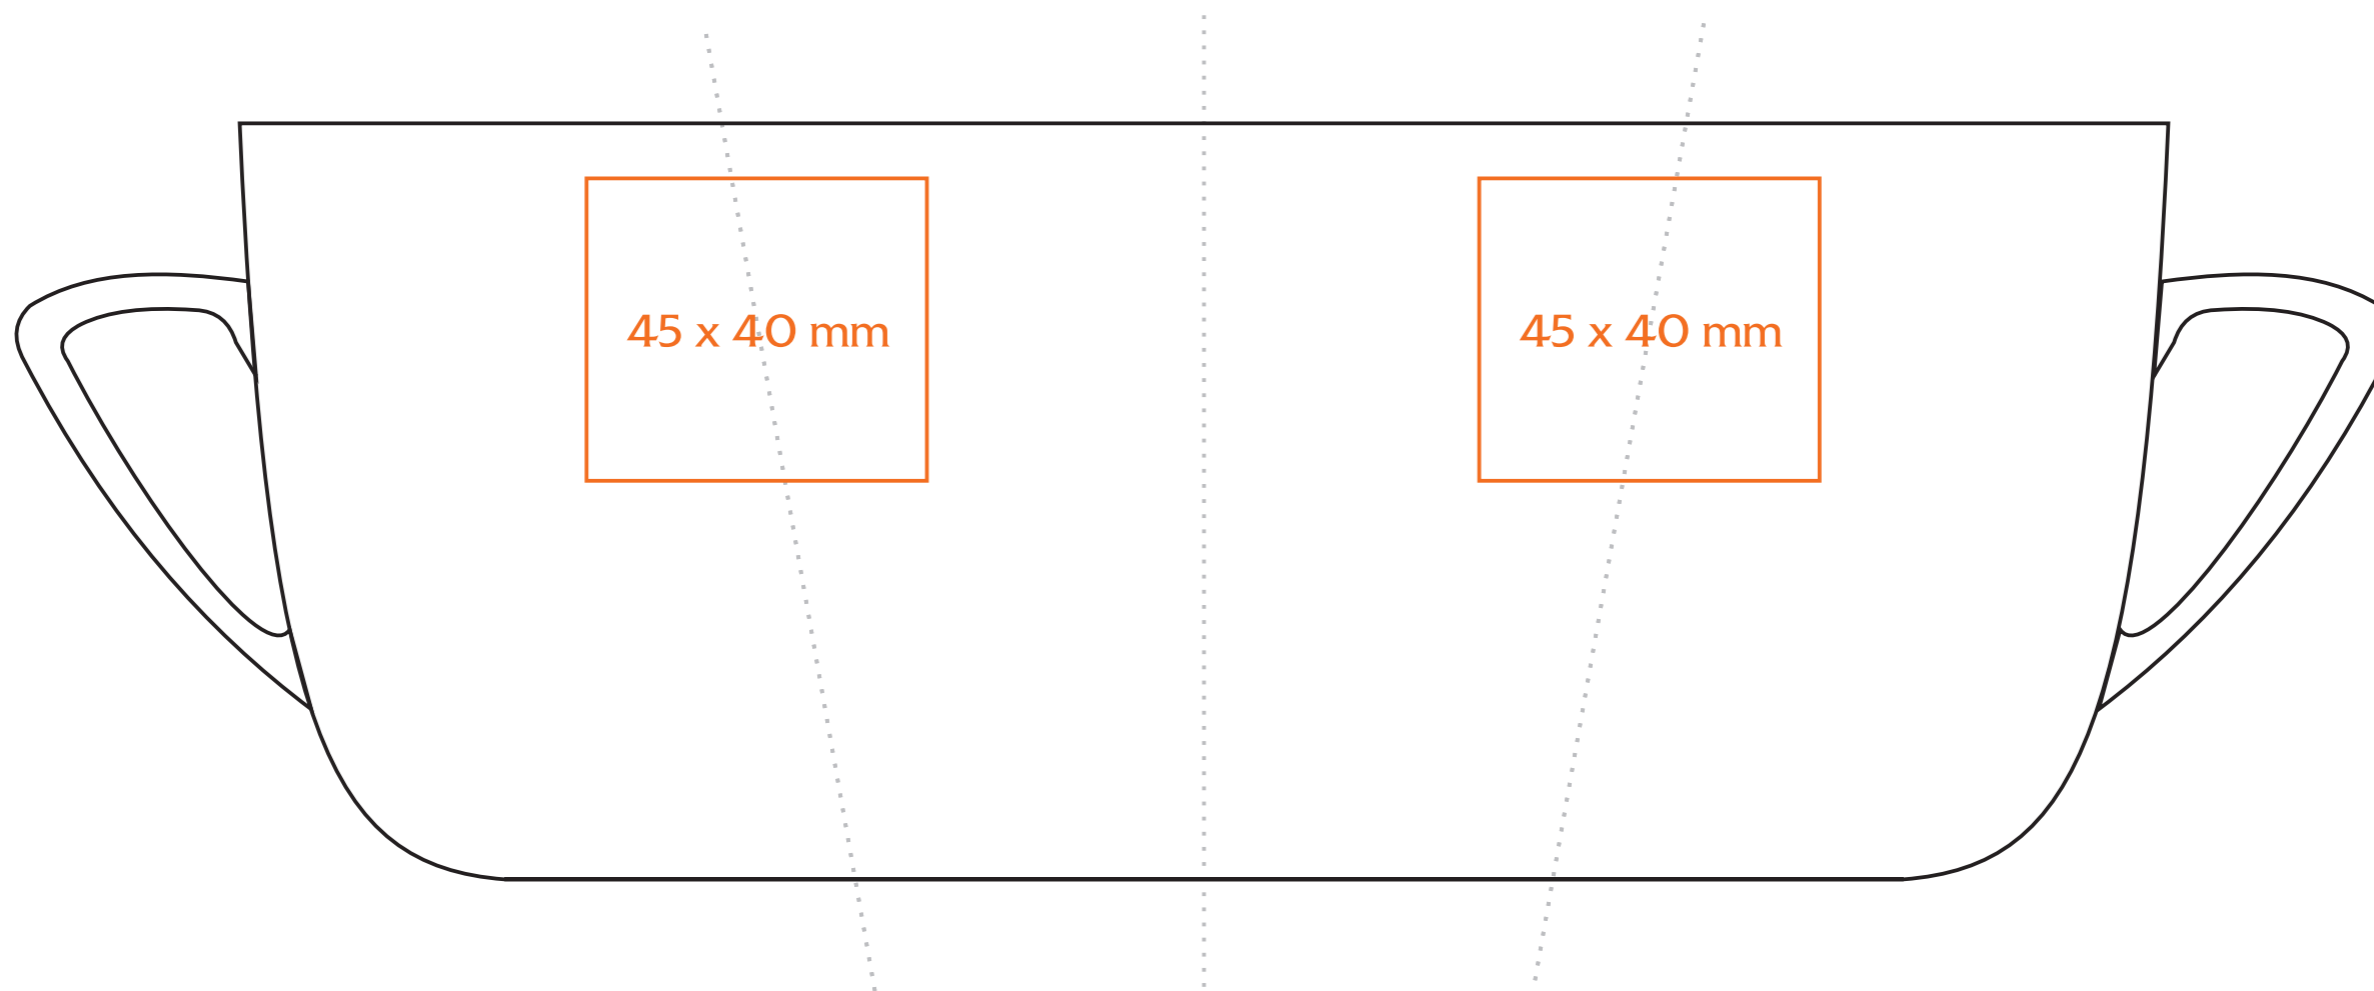

M/O47/B Quadro

300 ml / h: 102 mm / Ø 78 mm

- Nadruk na uchu / Imprint on the handle 40 x 10 mm
- Nadruk wewnątrz na ściance / Imprint on the inside 40 x 10 mm
- Nadruk wewnątrz na dnie / Imprint on the bottom (inside) Ø 30 mm
- Nadruk od spodu / Imprint on the bottom (outside) Ø 40 mm

legenda / legend

- nadruk kalkomanią / decalc imprint
- nadruk bezpośredni / direct imprint