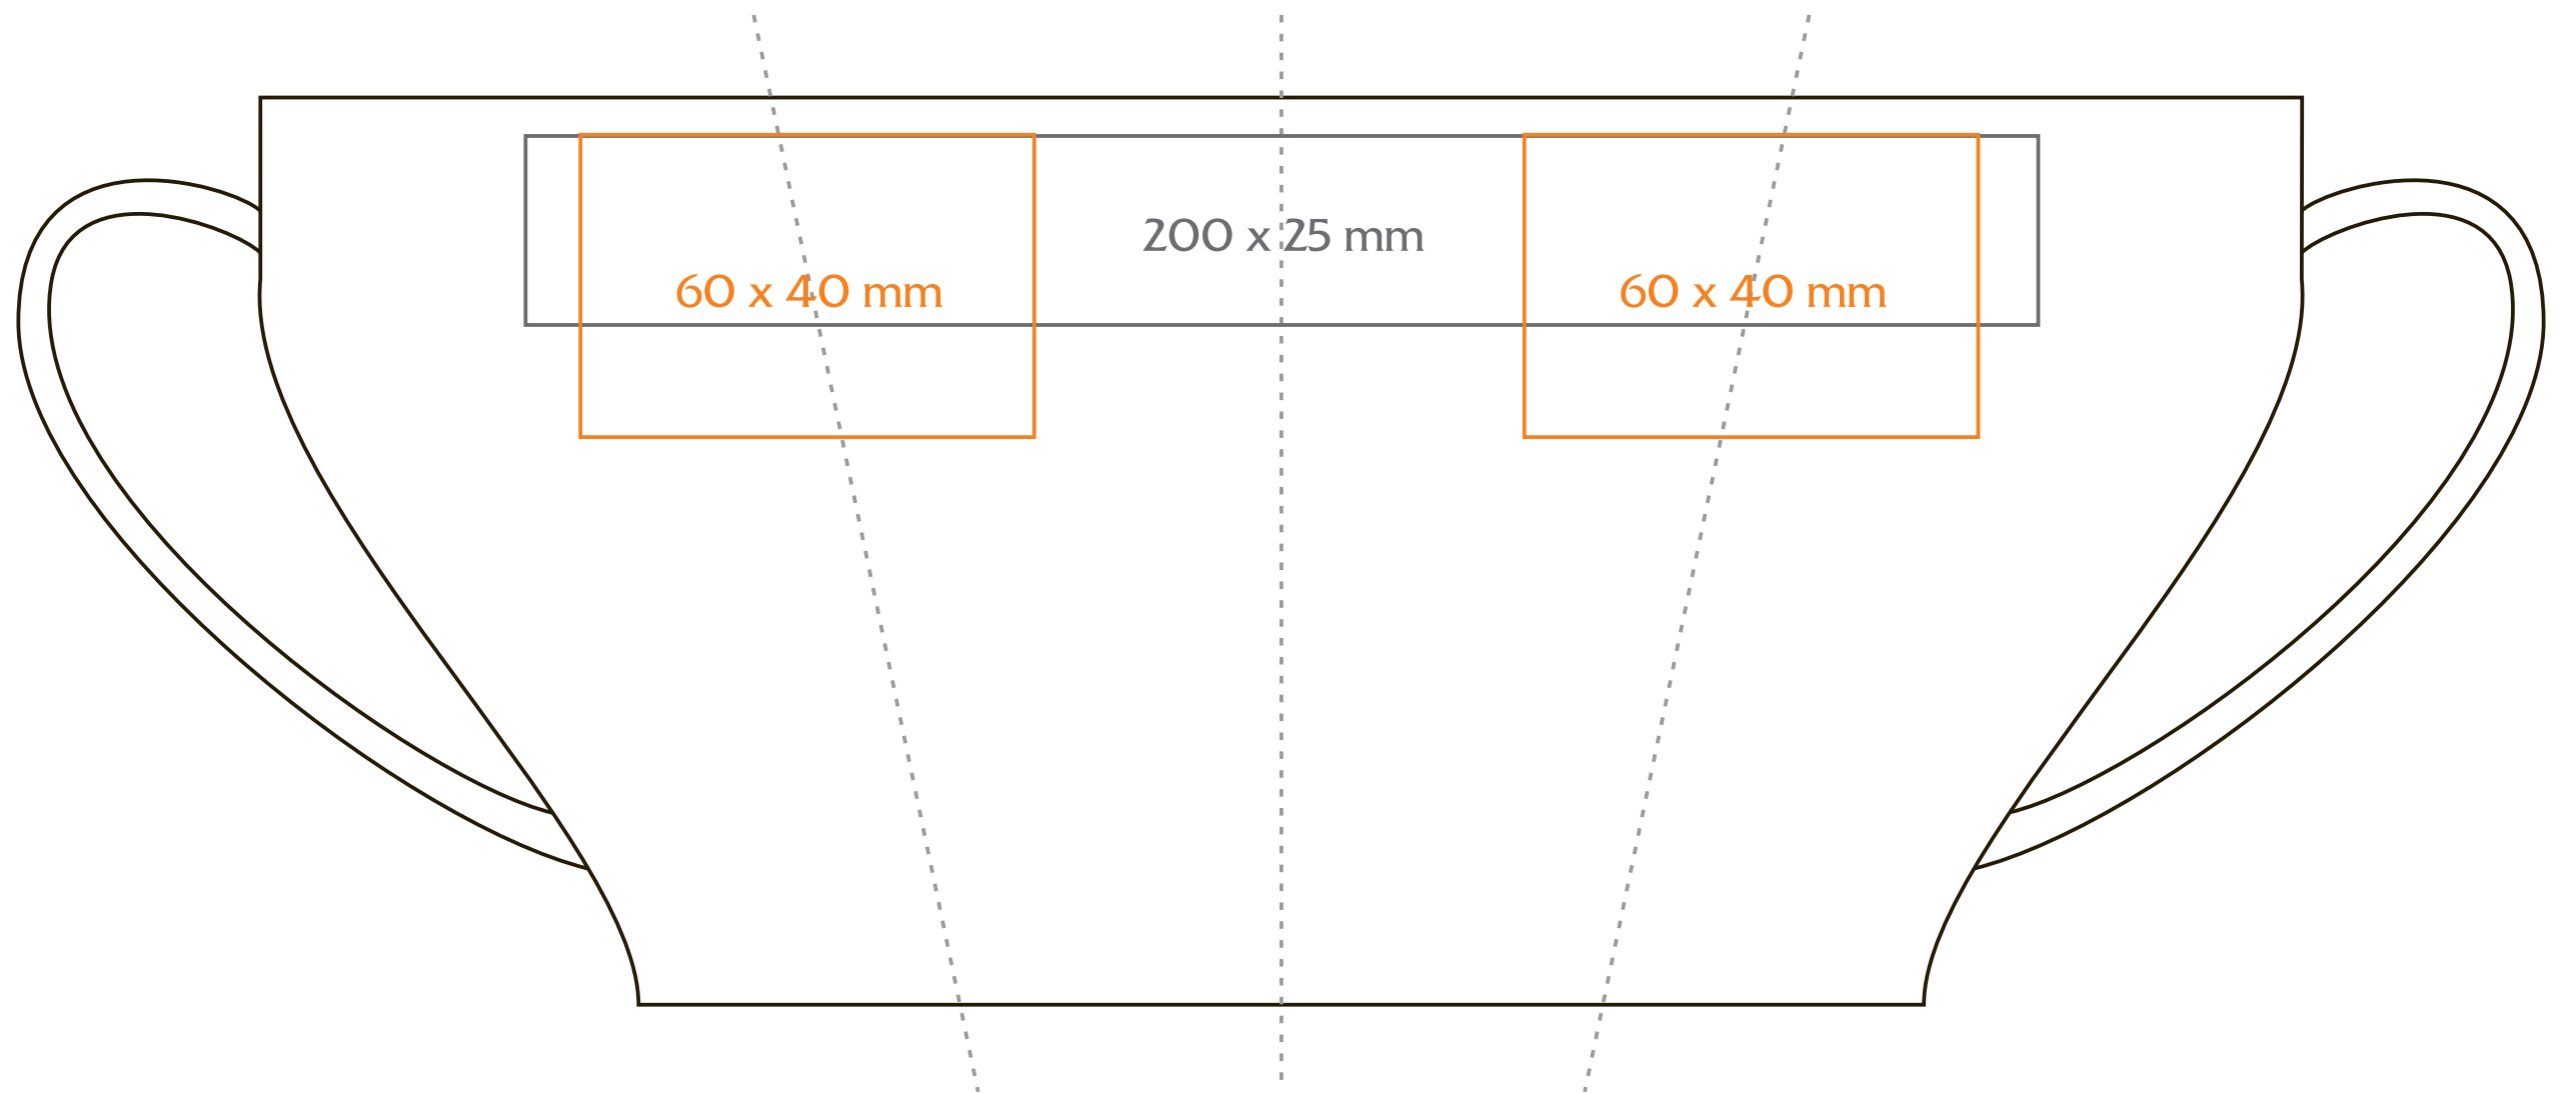

# M/O53/B Round

300 ml / h: 103 mm / Ø 83 mm

- Nadruk na uchu / Imprint on the handle ..... 40 x 8 mm
- Nadruk wewnątrz na ścianie / Imprint on the inside ..... 40 x 15 mm
- Nadruk wewnątrz na dnie / Imprint on the bottom (inside) ..... Ø 30 mm
- Nadruk od spodu / Imprint on the bottom (outside) ..... Ø 35 mm

## legenda / legend

- nadruk kalkomanią / decalc imprint
- nadruk bezpośredni / direct imprint