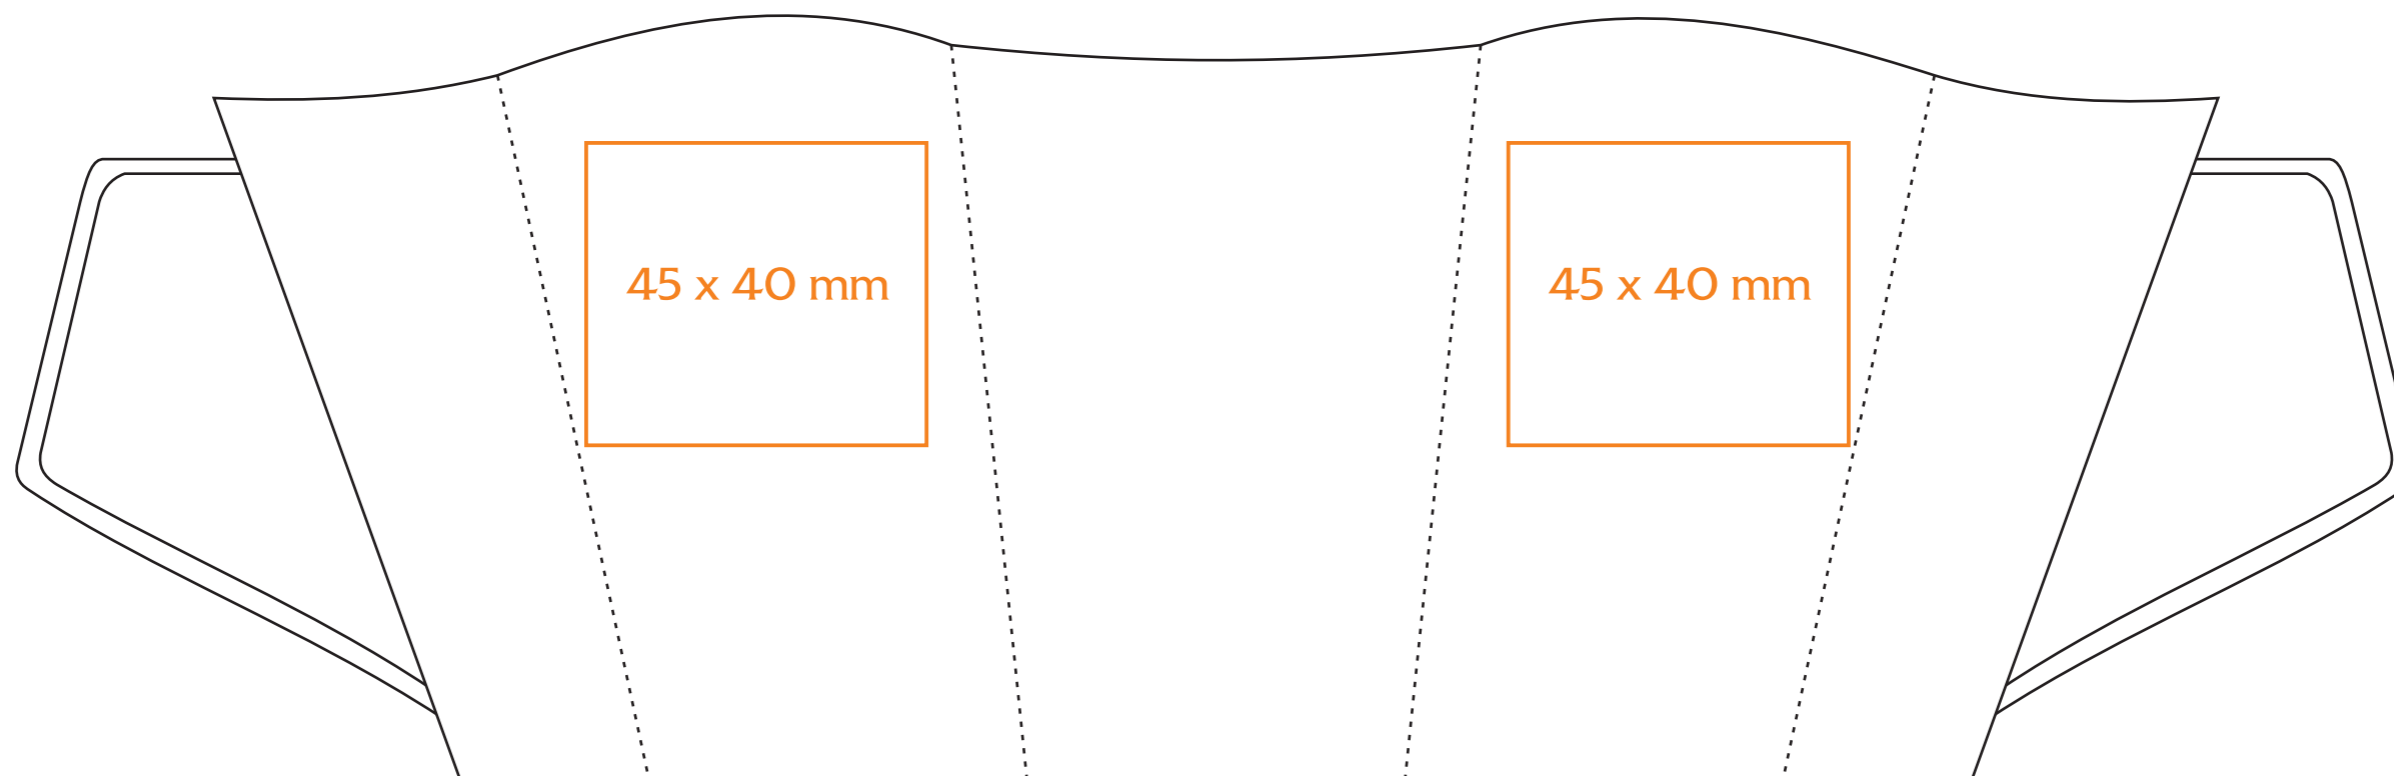

# M/002/P Swing

290 ml / h: 100 mm / Ø 76 mm

- Nadruk na uchu / Imprint on the handle ..... 50 x 10 mm
- Nadruk wewnątrz na ścianie / Imprint on the inside ..... 40 x 20 mm
- Nadruk wewnątrz na dnie / Imprint on the bottom (inside) ..... 25 x 25 mm
- Nadruk od spodu / Imprint on the bottom (outside) ..... 35 x 35 mm

## legenda / legend

- nadruk kalkomanią / decalc imprint
- nadruk bezpośredni / direct imprint