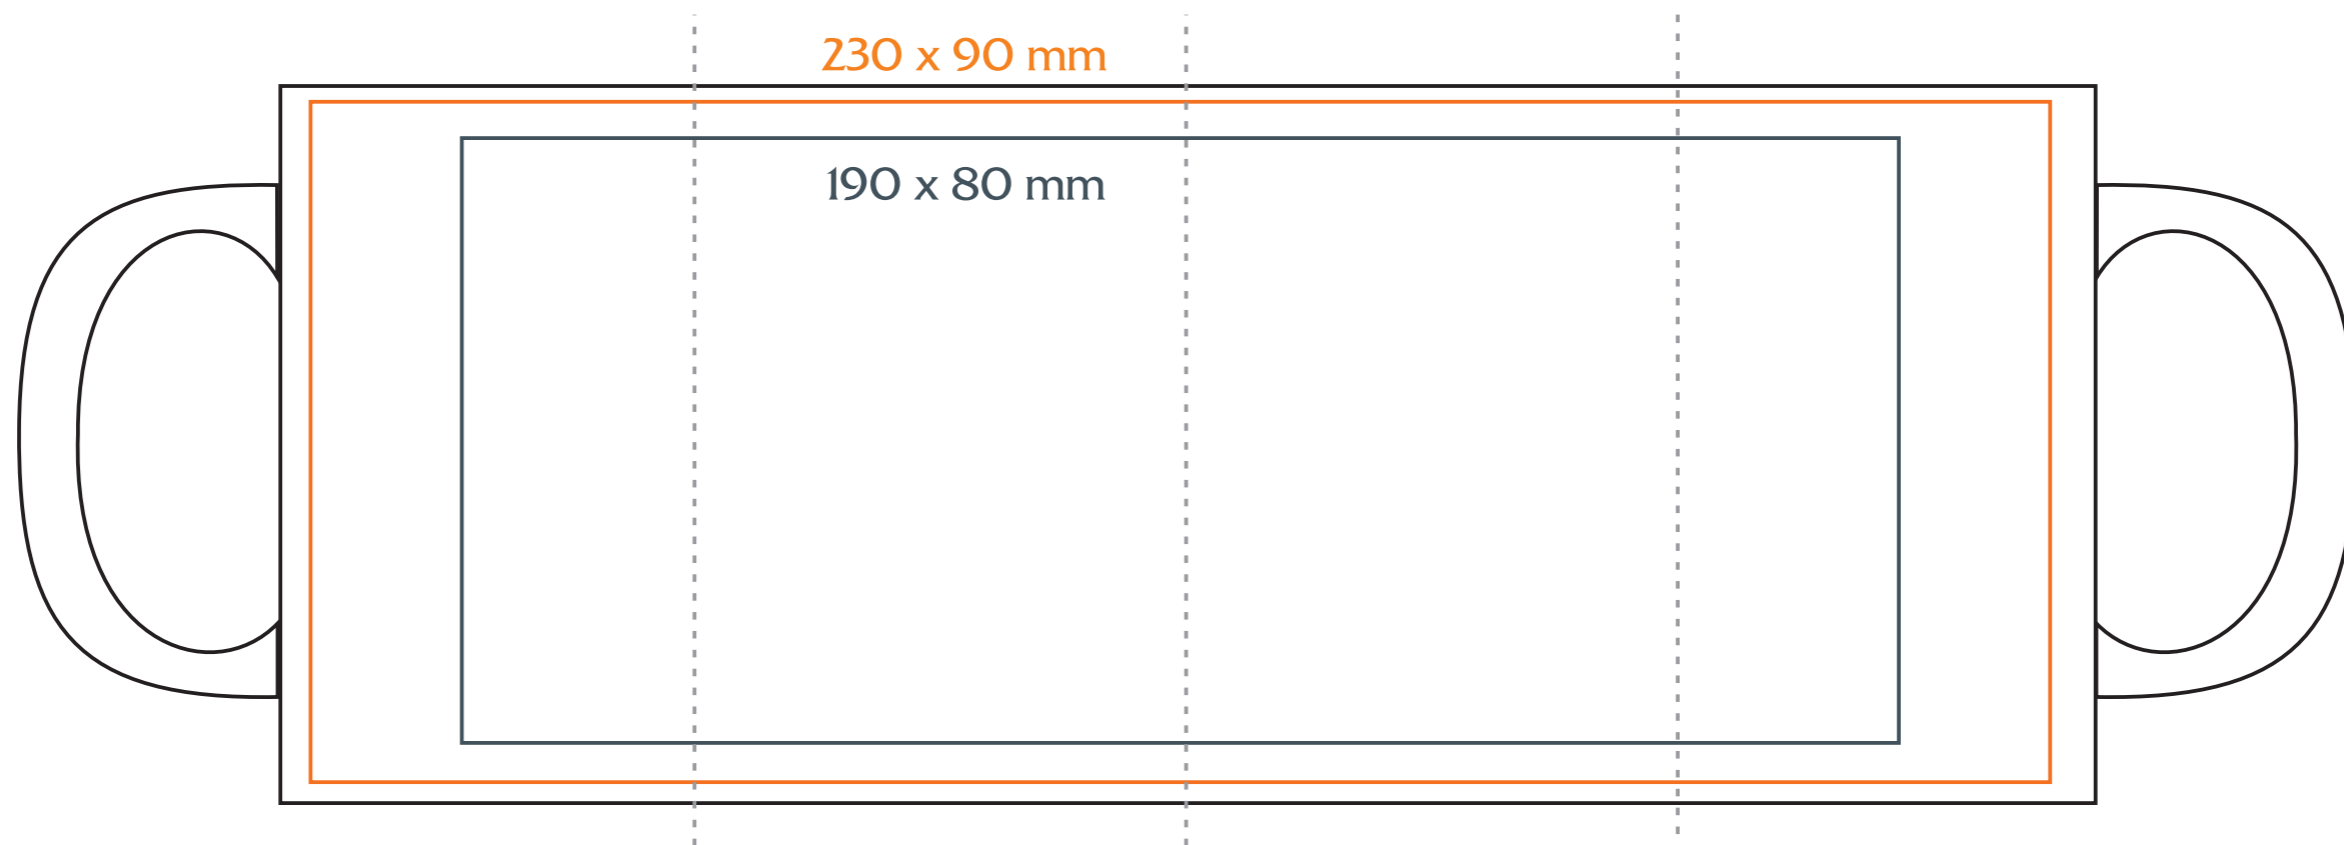

M/O54/B Tomek Classic

330 ml / h: 98 mm / Ø 80 mm

- Nadruk na uchu / Imprint on the handle 50 x 10 mm
- Nadruk wewnątrz na ściance / Imprint on the inside 40 x 20 mm
- Nadruk wewnątrz na dnie / Imprint on the bottom (inside) Ø 30 mm
- Nadruk od spodu / Imprint on the bottom (outside) Ø 55 mm

legenda / legend

- nadruk kalkomanią / decalc imprint
- nadruk bezpośredni / direct imprint