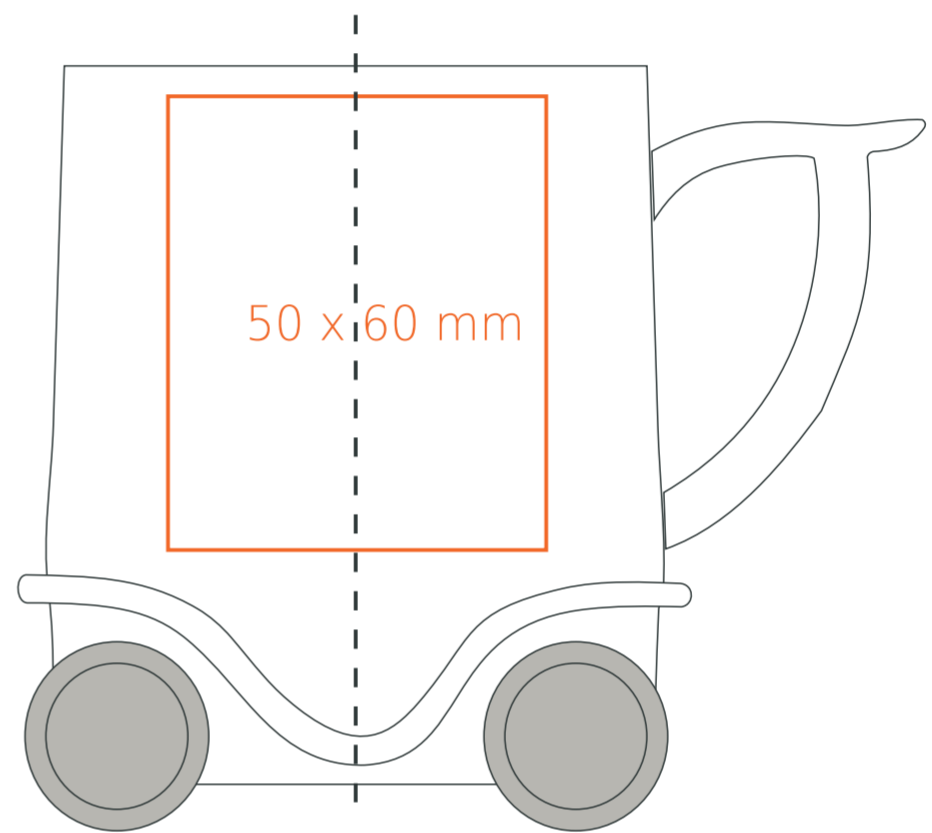

M/031 Speedy

270 ml / h: 92 mm / Ø 73 mm

PL

Nadruk na uchu
Nadruk od spodu

ENG

Imprint on the handle
Imprint on the bottom (outside)

DE

Henkeldruck
Bodendruck außen

- 40 x 20 mm
- Ø 30 mm

legenda / meaning / Bedeutung

— Nadruk kalkomanią / Transfer Print / Transferdruck
— Sensitive Touch