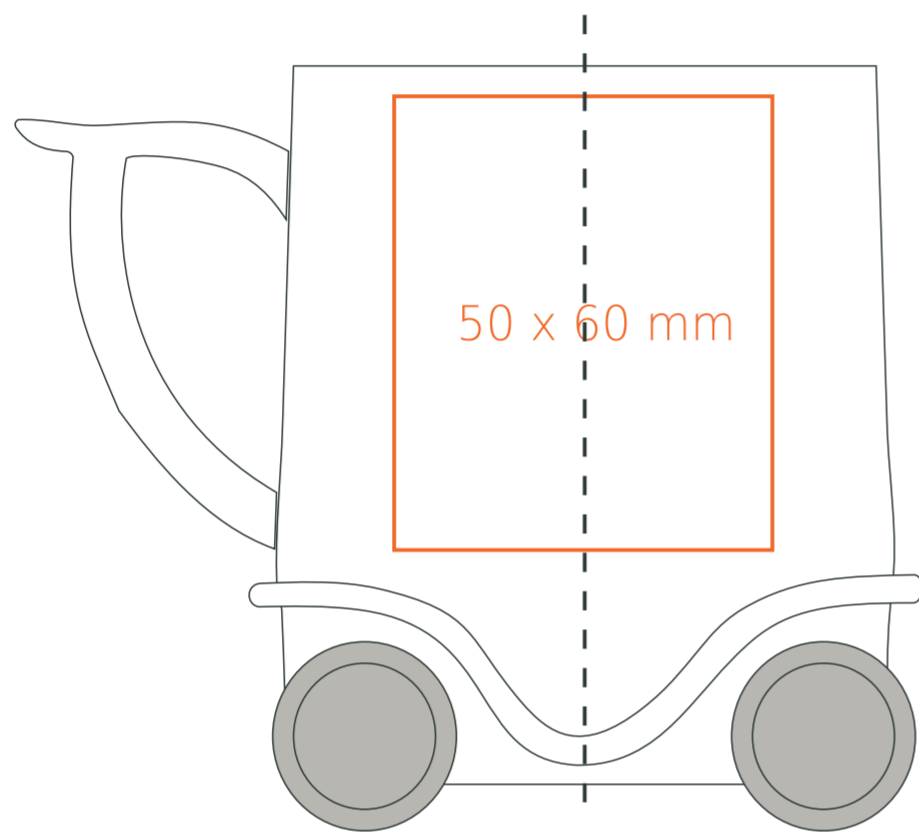

M/031 Speedy

270 ml / h: 92 mm / Ø 73 mm

PL

Nadruk na uchu
Nadruk od spodu

ENG

Imprint on the handle
Imprint on the bottom (outside)

DE

Henkeldruck
Bodendruck außen

- 40 x 20 mm
- Ø 30 mm

legenda / meaning / Bedeutung

— Nadruk kalkomanią / Transfer Print / Transferdruck
— Sensitive Touch